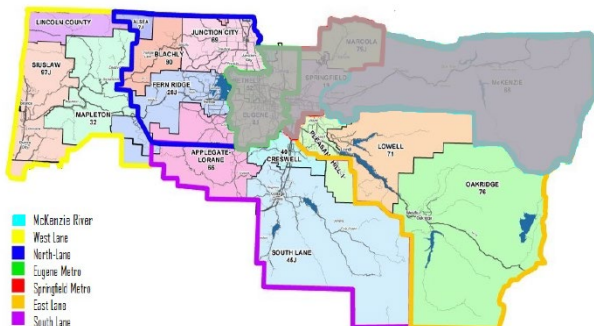

¿Preguntas? Mande un mensaje a friends@90by30.com

¿Va a dar a luz (o adoptar) un bebé y vive en Oakridge, Lowell, Cottage Grove, Mapleton, Creswell, Florence, Junction City y las zonas circundantes?

¡Es eligible para recibir un regalo de su comunidad, que incluye libros, artículos de cuidado personal y contactos de agencias locales, para ayudarlo a darle un bienvenido al nuevo parte de su familia! **Para expresar su interés en recibir un Paquete de Bienvenido para Bebés, visite bit.ly/wbbinviteesp**

¿Preguntas? Mande un mensaje a friends@90by30.com

¿Va a dar a luz (o adoptar) un bebé y vive en Oakridge, Lowell, Cottage Grove, Creswell, Florence, Mapleton, Veneta, Junction City y las zonas circundantes?