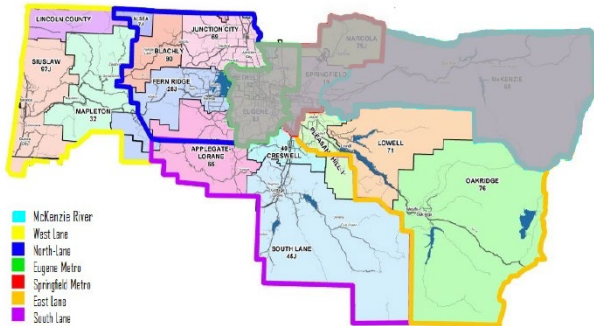

Questions? Email friends@90by30.com

Are you expecting (or adopting) a baby and do you live in Oakridge, Lowell, Cottage Grove, Creswell, Florence, Mapleton, Veneta,

Junction City and surrounding areas?

You are eligible to receive a gift from your community filled with supplies and resources, including books, personal care items and local agency contacts, to help you welcome the newest member of your family! **To express your interest in receiving a Welcome Baby Bundle, visit bit.ly/wbbinvite**

Questions? Email friends@90by30.com

¿Va a dar a luz (o adoptar) un bebé y vive en Oakridge, Lowell, Cottage Grove, Creswell, Florence, Mapleton, Veneta, Junction City y las zonas circundantes?

¡Es eligible para recibir un regalo de su comunidad, que incluye libros, artículos de cuidado personal y contactos de agencias locales, para ayudarlo a darle un bienvenido al nuevo parte de su familia! **Para expresar su interés en recibir un Paquete de Bienvenido para Bebés, visite bit.ly/wbbinviteesp**